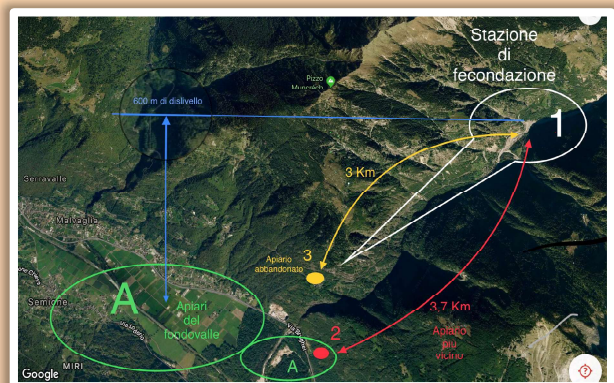

Postazione per i nuclei di fecondazione

Grazie all'isolamento geografico sarà possibile fecondare le regine con dei fuchi selezionati

Vi aspettiamo numerosi